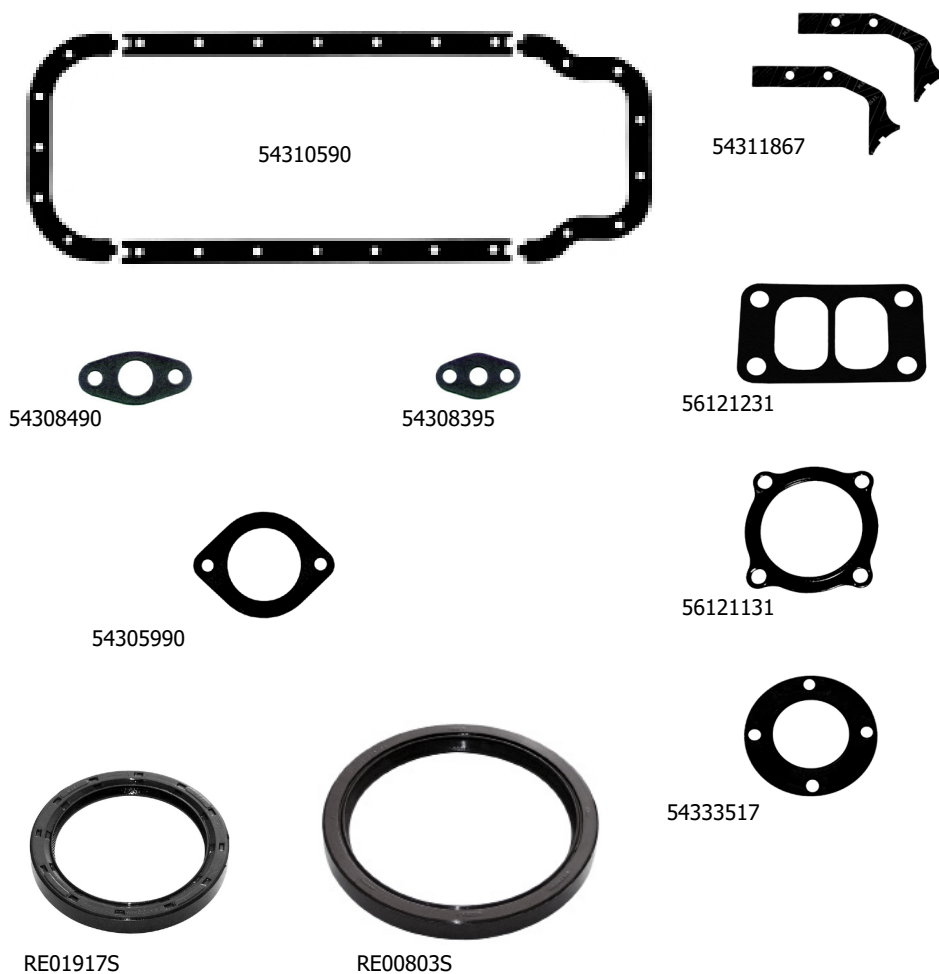

MWM D229/4 / TD229/4

84384146 RUBBER KIT D229 4 Cils		
Nº ABR	DESCRIPTION	Qty
50006241	Vedador 40,0 x 3,0 mm	02
50005441	Vedador 32,0 x 4,0 mm	01
50005941	Vedador 6,0 x 2,0 mm	01
50010141	Vedador 20,0 x 2,0 mm	04
50005541	Vedador 34,0 x 4,0 mm	01
50004741	Vedador 44,0 x 3,0 mm	01
50009941	Vedador 46,0 x 3,0 mm	01

60014140 WASHER KITS D229/TD229 4 Cils		
Nº ABR	DESCRIPTION	Qty
50011428	Arruela AL 8,3 x 13,8 x 1,0 mm	04
50014130	Arruela AC 9,5 x 20,0 x 2,0 mm	04
50012928	Arruela AL 8,0 x 12,0 x 1,0 mm	14
50072928	Arruela AL 10,0 x 16,0 x 1,0 mm	04
50015428	Arruela AL 10,0 x 13,8 x 1,0 mm	01
50021129	Arruela AL 14,0 x 18,0 x 1,5 mm	12
50072428	Arruela AL 22,0 x 27,0 x 1,0 mm	02

84395246 RUBBER KIT TD229 4 Cils Turbo		
Nº ABR	DESCRIPTION	Qty
50026941	Vedador 75,0 x 3,0 mm	01
50005741	Vedador 20,0 x 4,0 mm	01
50005941	Vedador 6,0 x 2,0 mm	02
50010141	Vedador 20,0 x 2,0 mm	04
50005541	Vedador 34,0 x 4,0 mm	01
50004741	Vedador 44,0 x 3,0 mm	01
54384640	Vedador 42,0 x 3,0 mm	02
54386740	Vedador 12,5 x 2,6 mm	01
50037141	Vedador 14,0 x 3,0 mm	04
54385640	Vedador 40,0 x 5,0 mm	02
54387840	Vedador 25,0 x 4,0 mm	01