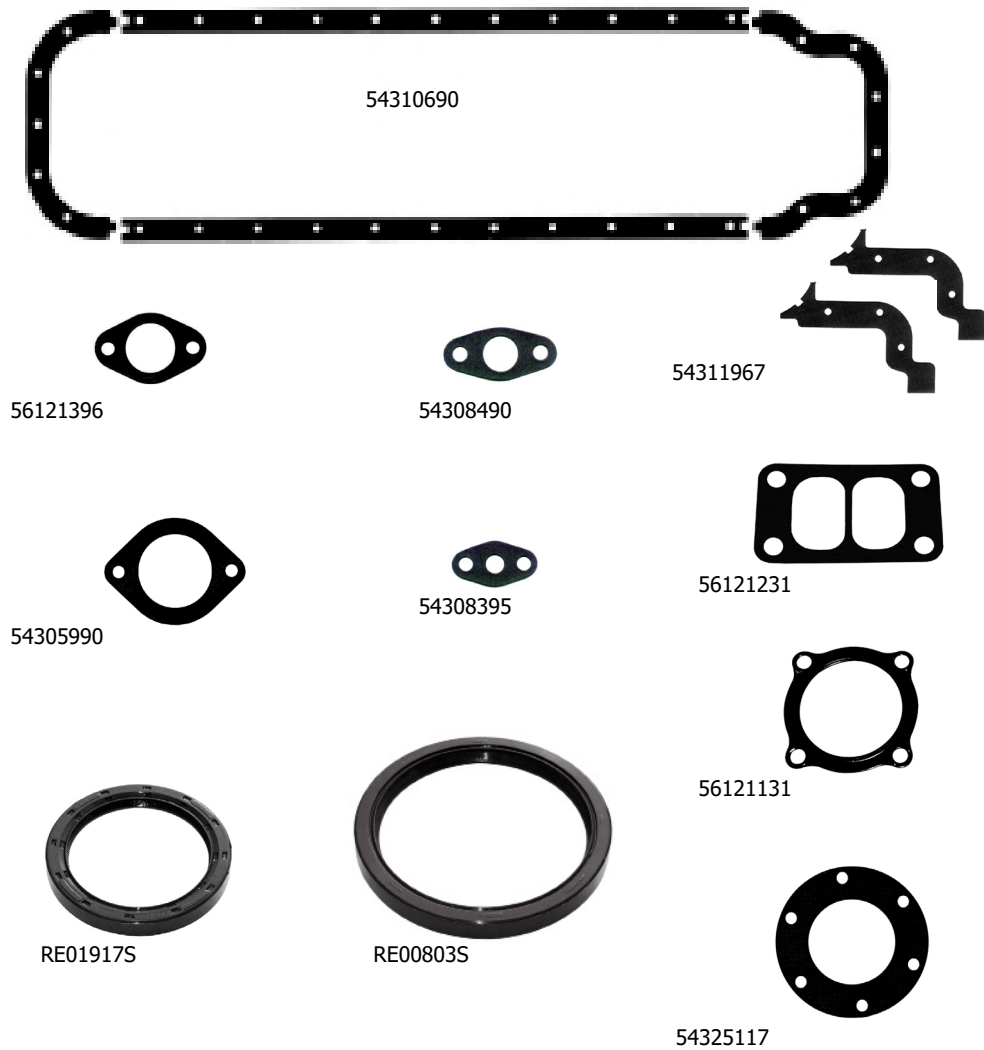

84384246		
Nº ABR	DESCRIPTION	Qty
50006241	Vedador 40,0 x 3,0 mm	02
50005441	Vedador 32,0 x 4,0 mm	02
50005941	Vedador 6,0 x 2,0 mm	01
50010141	Vedador 20,0 x 2,0 mm	06

60013780		
Nº ABR	DESCRIPTION	Qty
50014228	Arruela AL 8,3 x 13,8 x 1,0 mm	04
50014130	Arruela AC 9,5 x 20,0 x 2,0 mm	06
50012928	Arruela AL 8,0 x 12,0 x 1,0 mm	10
50072928	Arruela AL 10,0 x 16,0 x 1,0 mm	06
50015428	Arruela AL 10,0 x 13,8 x 1,0 mm	01
50021129	Arruela AL 14,0 x 18,0 x 1,5 mm	12
50072428	Arruela AL 22,0 x 27,0 x 1,0 mm	02

84395346		
Nº ABR	DESCRIPTION	Qty
50026941	Vedador 75,0 x 3,0 mm	01
50005741	Vedador 20,0 x 4,0 mm	01
50005941	Vedador 6,0 x 2,0 mm	02
50010141	Vedador 20,0 x 2,0 mm	06
50005541	Vedador 34,0 x 4,0 mm	02
50004741	Vedador 44,0 x 3,0 mm	01
54384640	Vedador 42,0 x 3,0 mm	02
54386740	Vedador 12,5 x 2,6 mm	01
50037140	Vedador 14,0 x 3,0 mm	06
54387840	Vedador 25,0 x 4,0 mm	01