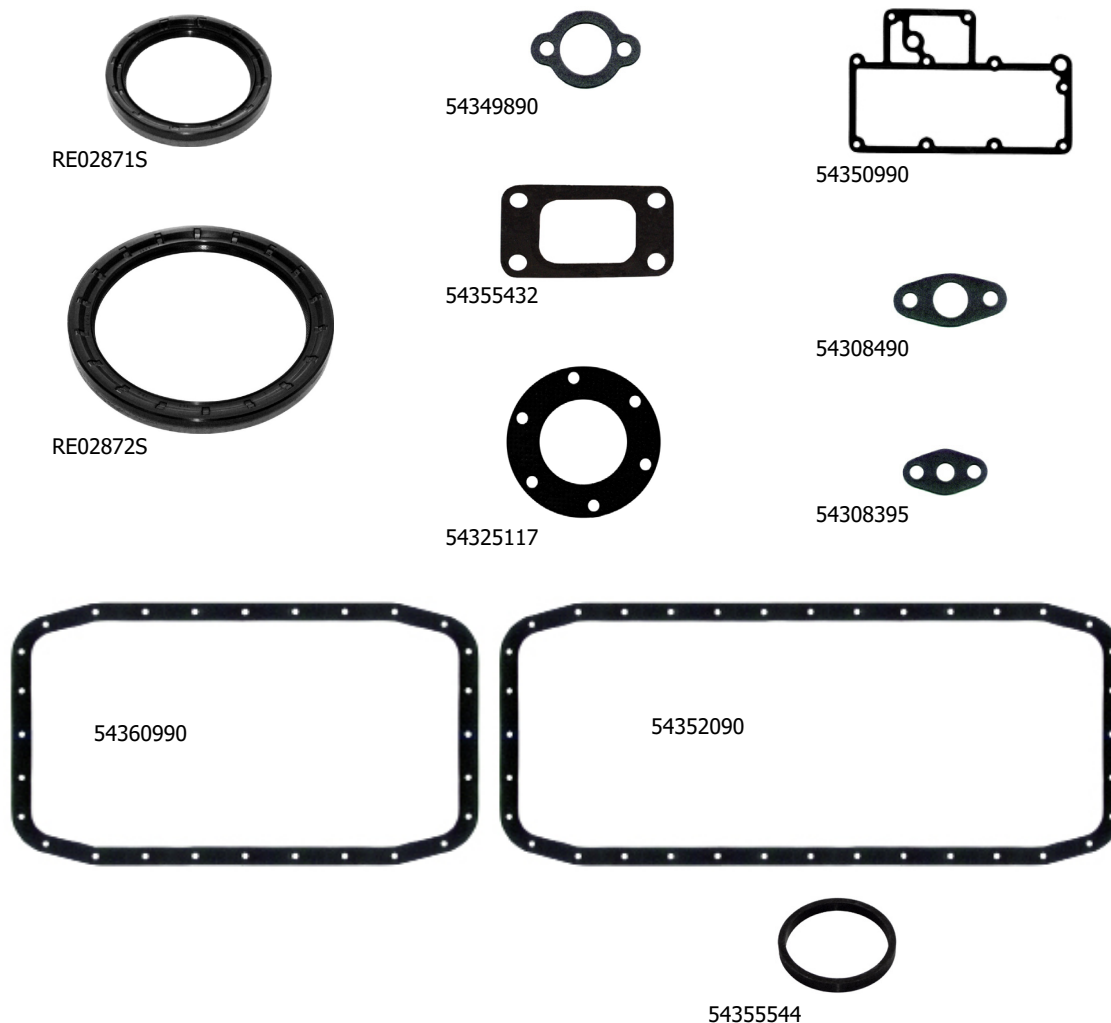

84384826		
Nº ABR	DESCRIPTION	Qty
50011428	Arruela AL 8,3 x 13,8 x 1,0 mm	04
50014130	Arruela AC 7,3 x 15,0 x 2,0 mm	06
50072928	Arruela AL 10,0 x 16,0 x 1,0 mm	04
50021129	Arruela AL 14,0 x 18,0 x 1,5 mm	15
50008224	Arruela CU 14,0 x 18,0 x 1,5 mm	03
50007224	Arruela CU 22,0 x 27,0 x 1,5 mm	01
50015428	Arruela AL 10,0 x 13,8 x 1,0 mm	01

84385046		
Nº ABR	DESCRIPTION	Qty
50026941	Vedador 75,0 x 3,0 mm	02
50010641	Vedador 24,0 x 4,0 mm	06
50028941	Vedador 125,8 x 3,0 mm	01
54388440	Vedador 50,52 x 1,78 mm	02
50011241	Vedador 34,0 x 3,0 mm	01
54306241	Vedador 40,0 x 3,0 mm	02
50005141	Vedador 7,65 x 1,78 mm	06
50037141	Vedador 14,0 x 3,0 mm	06
54386440	Vedador 28,0 x 5,0 mm	02
50010841	Vedador 25,5 x 2,8 mm	01
54384640	Vedador 86,5 x 5,3 mm	01
50005741	Vedador 20,0 x 4,0 mm	01
54388040	Vedador 78,0 x 2,0 mm	01
50034341	Vedador 11,0 x 3,4 mm	01

84384926		
Nº ABR	DESCRIPTION	Qty
50011428	Arruela AL 8,3 x 13,8 x 1,0 mm	06
50014130	Arruela AC 7,3 x 15,0 x 2,0 mm	04
50072928	Arruela AL 10,0 x 16,0 x 1,0 mm	02
50021129	Arruela AL 14,0 x 18,0 x 1,5 mm	10
50072424	Arruela CU 22,0 x 27,0 x 1,5 mm	01
50070729	Arruela AL 12,0 x 18,0 x 1,5 mm	04
50025429	Arruela AL 18,5 x 24,0 x 1,5 mm	02
50028325	Arruela AL 22,0 x 29,0 x 2,0 mm	01

84385126		
Nº ABR	DESCRIPTION	Qty
50026941	Vedador 75,0 x 3,0 mm	01
50010641	Vedador 24,0 x 4,0 mm	04
50028941	Vedador 125,8 x 3,0 mm	01
54388440	Vedador 50,52 x 1,78 mm	02
50011241	Vedador 34,0 x 3,0 mm	01
54306241	Vedador 40,0 x 3,0 mm	02
54384640	Vedador 86,5 x 5,3 mm	01
50005141	Vedador 7,65 x 1,78 mm	04
50037141	Vedador 14,0 x 3,0 mm	04
54386440	Vedador 28,0 x 5,0 mm	02
50002741	Vedador 43,0 x 50,5 x 6,5 mm	01